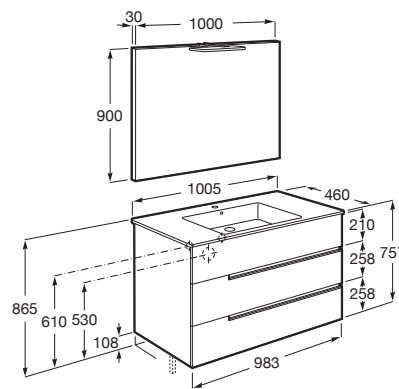

VICTORIA-N

Pack - mueble base de tres cajones, lavabo, espejo y aplique LED Starlight

CARACTERÍSTICAS

Pack - Conjunto de mueble base de tres cajones, lavabo, espejo y aplique LED Starlight. No incluye grifería.

Espejo / Número de luces: 1

Espejo / Tipo de luz: Led

Lavabo / Agujeros para grifería: 1 Agujero en el centro

Material / Lavabo: Porcelana

Material / Mueble base: Tablero de particulas

Medidas / Espejo / Altura (mm): 900

Medidas / Espejo / Longitud (mm): 1000

Medidas / Lavabo y mueble / Altura (mm): 755

Medidas / Lavabo y mueble / Anchura (mm): 460

Medidas / Lavabo y mueble / Longitud (mm): 1005

Mueble base / Combinación de puertas y cajones: 3 Cajones

Mueble base / Estructura: Cajones

Mueble base / Separadores internos

Mueble base / Sistema de apertura y cierre: Cajones con cierre amortiguado

Tipo de instalación: Suspendido

MEDIDAS

Longitud	1005 mm
Anchura	460 mm
Altura	757 mm

COLORES Y ACABADOS

PVPR (IVA INCLUIDO)

807,07 €

DIBUJOS TÉCNICOS